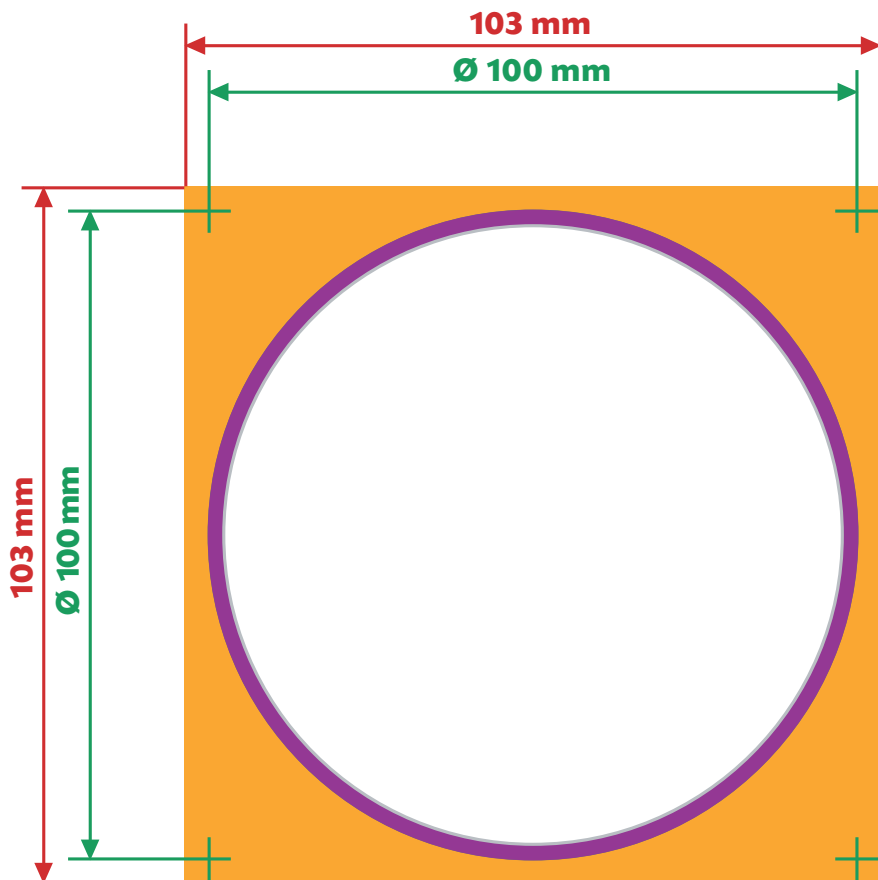

Bierviltje Rond

Schoongesneden doorsnee formaat: **100mm**

Formaat met afloop: **103 x 103 mm**

! voorbeeld niet op ware grootte

3 mm afloop rondom het document:

Hiermee zorgt u ervoor dat uw drukwerk netjes op het beeld gesneden kan worden zonder dat er een witrand ontstaat.

5 mm tekstmarge

Hiermee voorkomt u dat uw tekst te dicht op de snijrand komt, wat een slordig beeld geeft in het ontwerp, of eventueel afgesneden wordt.

Kaders in het document:

Als u een kader gebruikt in uw ontwerp, raden wij u aan dit met een minimale marge van 5mm te ontwerpen. Kaders met een marge kleiner van 5mm zorgen voor verschillende breedtes van het kader na het snijden.